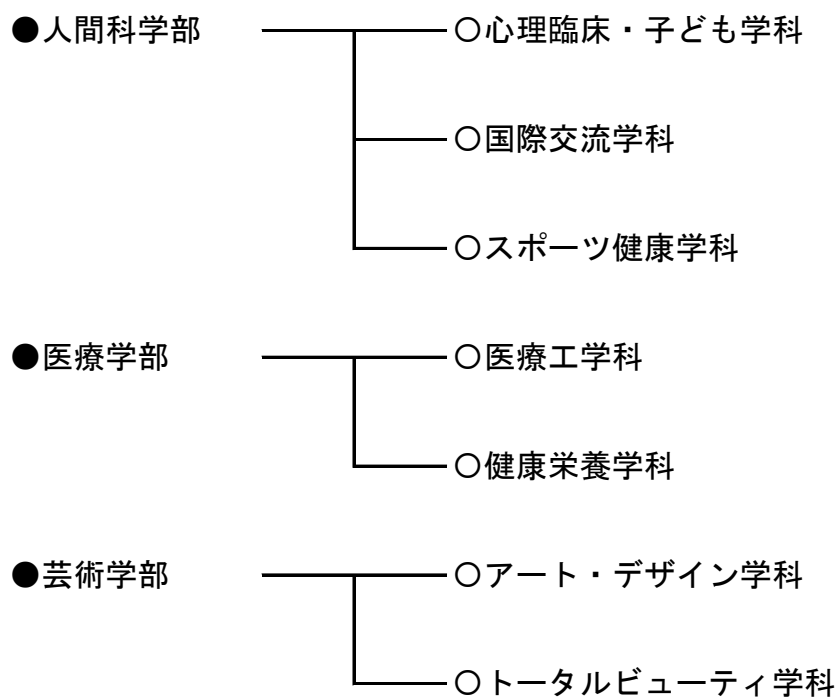

令和1（2019）年度 東亜大学 設置学部・学科

令和1（2019）年度	
募集定員	収容定員
40	160
40	160
80	320
70	290
30	130
20	80
20	80
合計	
300	1220