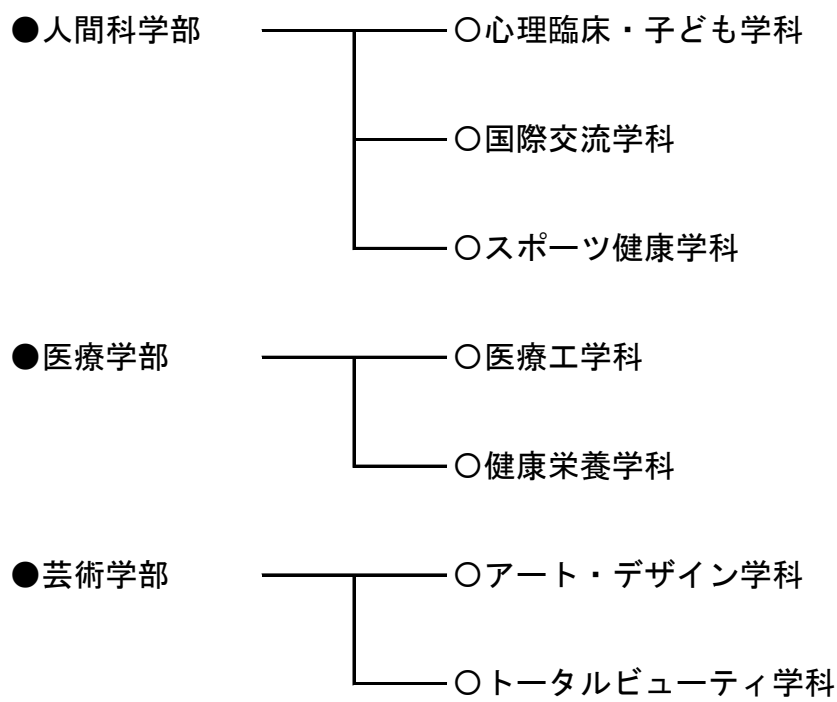

令和2年度 設置学部・学科

| 令和2年度 |      |
|-------|------|
| 募集定員  | 収容定員 |
| 40    | 160  |
| 40    | 160  |
| 65    | 305  |
| 55    | 265  |
| 40    | 130  |
| 30    | 90   |
| 30    | 90   |
| 合計    |      |
| 300   | 1200 |